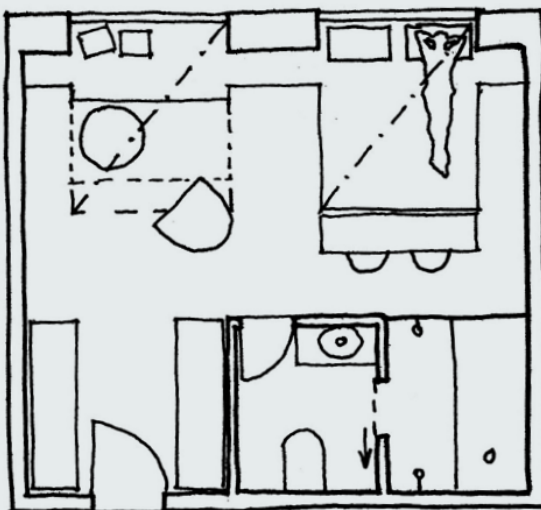

pohja ei mittakaavassa

KAMMARI 1 - STUDIO

**2 + 2 hlö huone puisto- tai metsänäkymällä
huoneita 38 kpl, koko 26 m²
30% huoneista yhdistettävissä**

Studio -kamarit ovat kompaktin kokoisia huoneita, joista löytyy kaikki tarvittavat mukavuudet laadukkaaseen ja mukavaan yöpymiskokemukseen.

Studiohuoneiden kummieläin- ja kasvilajit ovat eliölajistomme pieniä, mutta tärkeitä edustajia, joihin ei aina tule edes kiinnitettyä huomiota.

pohja ei mittakaavassa

KAMMARI 2 - SKY VIEW

**2 + 2 hlö huone upealla kattoikkunalla ja puisto- tai metsänäkymällä
huoneita 10 kpl, koko 30-35 m²**

Sky View -kammareiden erikoisuus on julkisivupinnasta katolle taattuva ikkuna, joka mahdollistaa uuden ulottuvuuden luonnon ihailulle. Voiko olla rauhoittavampaa näkyä kuin omasta sängystä avautuva tähtitaivas?