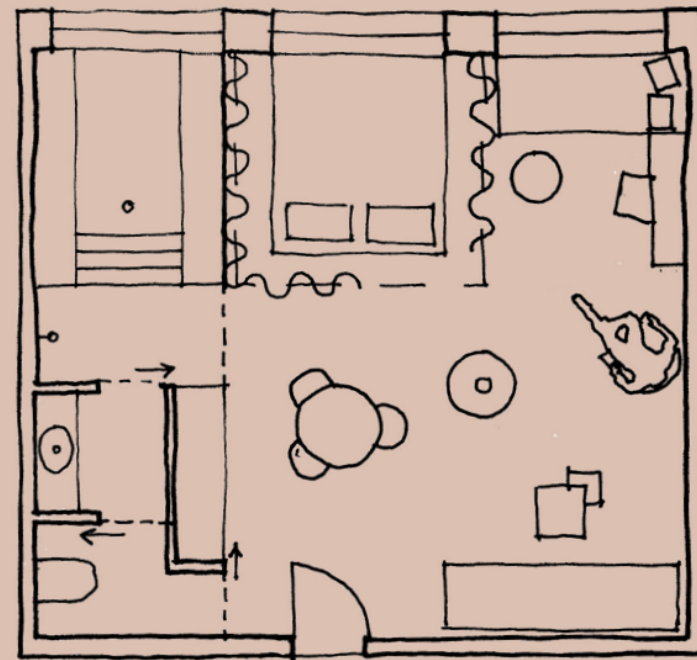

pohja ei mittakaavassa

KAMMARI 1 - STUDIO

**2 + 2 hlö huone puisto- tai metsänäkymällä
huoneita 38 kpl, koko 26 m²
30% huoneista yhdistettävissä**

Studio -kamarit ovat kompaktin kokoisia huoneita, joista löytyy kaikki tarvittavat mukavuudet laadukkaaseen ja mukavaan yöpymiskokemukseen.

Studiohuoneiden kummieläin- ja kasvilajit ovat eliölajistomme pieniä, mutta tärkeitä edustajia, joihin ei aina tule edes kiinnitettyä huomiota.

pohja ei mittakaavassa

KAMMARI 2 - SKY VIEW

**2 + 2 hlö huone upealla kattoikkunalla ja puisto- tai metsänäkymällä
huoneita 10 kpl, koko 30-35 m²**

Sky View -kammareiden erikoisuus on julkisivupinnasta katolle taattuva ikkuna, joka mahdollistaa uuden ulottuvuuden luonnon ihailulle. Voiko olla rauhoittavampaa näkyä kuin omasta sängystä avautuva tähtitaivas?

Sky View -kammareiden kummieläimet ovat luonnostamme löytyviä keskikokoisia kasvi- ja eläinlajeja.

pohja ei mittakaavassa

KAMMARI 3 - SVIITTI

**2 + 2 hlö huone puisto- tai metsänäkymällä
huoneita 3 kpl, koko 55 m²**